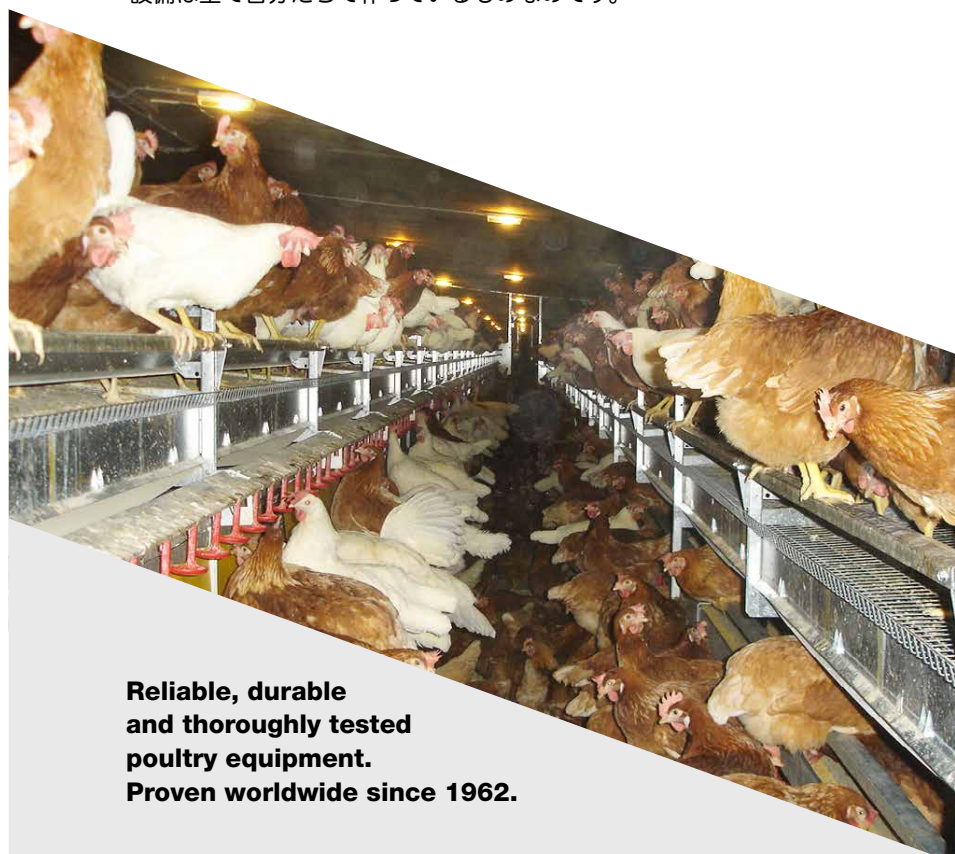

ハイライズ 3 アビアリーシステム

SALMET®

ハイライズ3 アビアリーシステムは鶏の質を改善したい時に選ばれるシステムです。

このシステムは、いくつかある飼育段階のうち、特に重点的に教育したい段階に特化して、あるべき行動を鶏に教え込むことが出来ます。

コントロールとオーバービューはこのシステムの2大特徴です。

オーバービューという鶏を上から覗ける構造により巣箱や、中央に動線があるスラットエリアへのアクセスが容易になります。

巣箱-給餌機-給水機-止まり木-スラットエリアの行き来がしやすいように距離が取られています。

巣箱に向けて傾斜したスロープは、卵がシステム内で露出しないように巣箱の中に転がり込むためのものです。

巣箱の前の止まり木は、より広くしたり、掃除したりしやすいように持ち上げることが可能です。

除糞ベルトはそれぞれの階層のスラットエリア下に敷設されており、鶏に衛生的な環境を与えます。

特徴的なステンレス製のスクレーパーはベルトから糞を完全に取り除きます。

ハイライズ3 アビアリーシステムは積み上げ式に設計されているため、建屋のスペースを有効に活用できます。

サルメット社について

養鶏設備の製造だけでなく、サルメット社はドイツに於ける最大規模の卵の生産者でもあります。そのため我々は養鶏設備をデザインし、製造するとはどういうことなのか身を以て知っています。我々が自分たちの鶏園で使用している設備は全て自分たちで作っているものなのです。

オプション

- ・両サイドの仕切り格子
- ・追加止まり木
- ・追加給餌ライン
- ・追加給水ライン
- ・ステンレス製脚部
- ・糞乾機
- ・集卵機（クロスベルト、コレクションテーブル、エレベーター）
- ・洗浄機

**Reliable, durable
and thoroughly tested
poultry equipment.
Proven worldwide since 1962.**

株式会社ユナイテッドアローズ
(サルメットジャパン)
Tel : 03 5281 1532
Fax : 03 5281 1520
sales@salmet.co.jp
www.salmet.co.jp